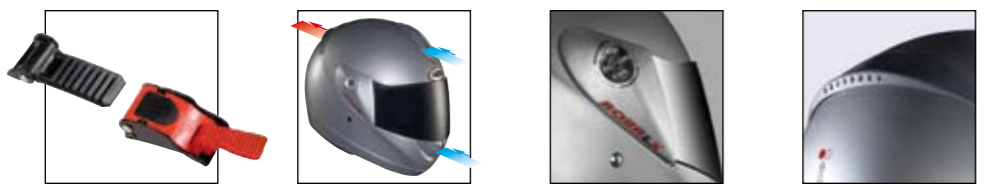

Bora

Technologie

Calotte | **Sécurité** | **Intérieur/Confort/Finition**

- Injectée en Technopolymère
- XS - XL

<http://sharp.direct.gov.uk>

- Boucle micrométrique
- Ecran anti-buée Lazer AllClear*
- Ecran anti-rayures
- Zone réfléchissante sur la nuque
- EPS - Insert protecteur supérieur optimisé

* Pour Bora LX

- Double ventilation menton / sommet
- Extracteur arrière
- Cache-nez amovible
- Bavette
- +/- 1400 gr (L)
- Ecrans fumés 60% - 80% et miroir multicolore en accessoire

ECE 22.05

cm	53	54	55	56	57	58	59	60	61	62
	XS	S	M	L	XL					