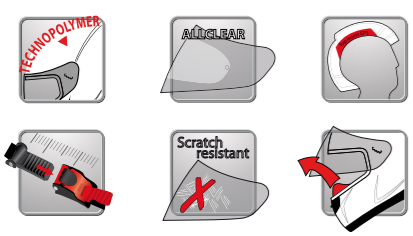

Bora

Technologie

Calotte | **Sécurité** | **Intérieur/Confort/Finition**

- Injectée en Technopolymère
- XS - XL

<http://sharp.direct.gov.uk>

- Boucle micrométrique
- Ecran anti-buée Lazer AllClear*
- Ecran anti-rayures
- Zone réfléchissante sur la nuque
- EPS - Insert protecteur supérieur optimisé

* Pour Bora LX

- Double ventilation menton / sommet
- Extracteur arrière
- Cache-nez amovible
- Bavette
- +/- 1400 gr (L)
- Ecrans fumés 60% - 80% et miroir multicolore en accessoire

ECE 22.05

cm	53	54	55	56	57	58	59	60	61	62
	XS	S	M	L	XL					